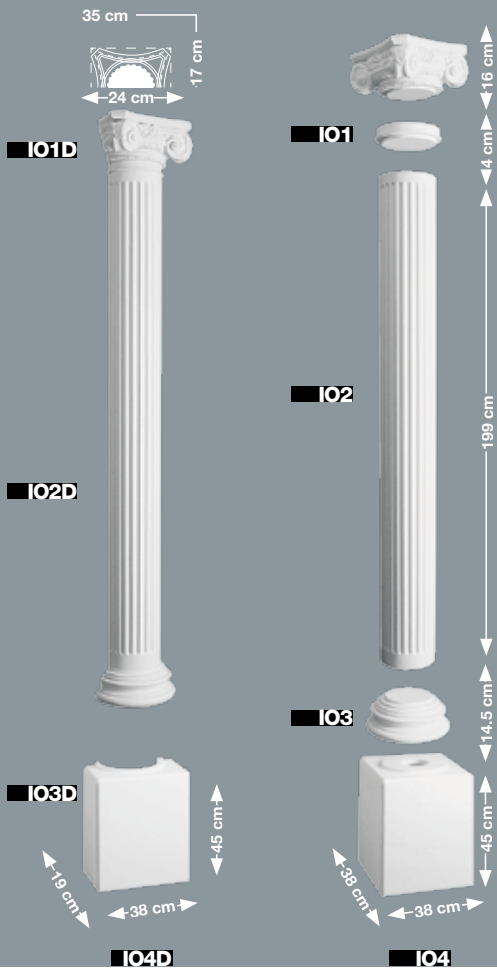

CC11 Ø 66 cm

CC66 Ø 44 cm
CC67 Ø 55 cm

CC07 Ø 43.5 cm

CC22 Ø 46 cm

CC28 Ø 71.0 cm

CC24 Ø 75.0 cm

CC12 Ø 83 cm

CC45 Ø 48.5 cm

CC69 Ø 76.5 x 61.5 cm

CC01 Ø 61 x 31 cm

Columns and Pilasters

25 Years of Luxury

Corinthy

Ionic

Tuscany

Niches and Wall Lighting

N212

N211

N310

N210

N101

N102

Code No.	A	B	C	D	E
N101	28cm	55cm	-	-	-
N102	28cm	59cm	-	-	-
N110	-	-	31cm	60cm	9.5cm
N111	42cm	76cm	-	-	-
N112	43cm	70.5cm	-	-	-
N210	-	-	56cm	99cm	18.5cm
N211	69.5cm	119cm	-	-	15cm
N212	69.5cm	119cm	-	-	15cm
N310	-	-	56cm	99cm	18.5cm

WA11

WA05

Code Number	A	B	C
WA01	30	20	16
WA04	30	15	14
WA05	41	16	12
WA06	33	16	13
WA07	33	16	8
WA08	35	16	17
WA09	34.2	19.9	16.3
WA10	33.5	11.5	16
WA11	29.4	14.3	14

ND 101

ND 102

ND 221

ND 222

ND 223