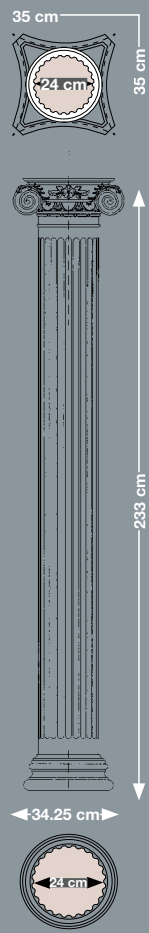

020

044

033

048

k24 + 024

003

k24

+

024

005

0103

004

029

0244

008

059

054

049

010			CPR101			CPR260			0260
010			CPR102 CPR103			CPR240			0240
0150			CPR150			CPR125			0125
0110			CPR103A			CPR220			0220

CC16 Ø 26 cm

CC04 Ø 30 cm

CC33 Ø 30 cm
CC34 Ø 40 cm
CC35 Ø 50 cm
CC36 Ø 60 cm

CC69 Ø 76.5 x 61.5 cm

CC01 Ø 61 x 31 cm

Columns and Pilasters

25 Years of Luxury

Corinthy

Ionic

Tuscany

Niches and Wall Lighting