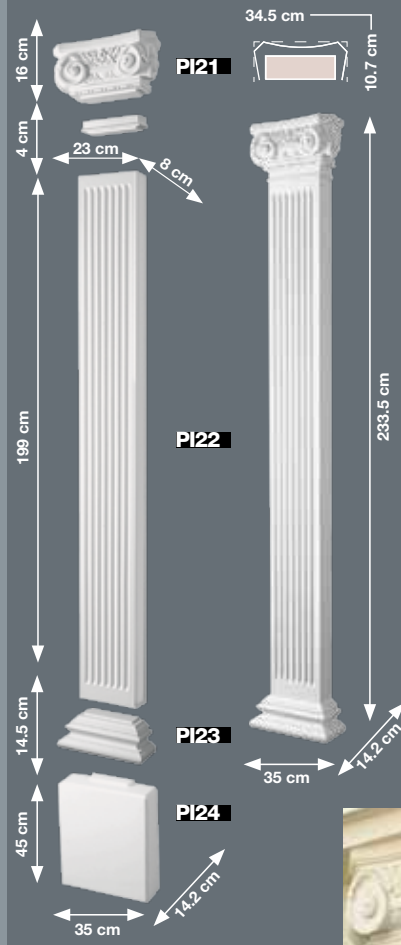

CC11 Ø 66 cm

CC66 Ø 44 cm
CC67 Ø 55 cm

CC07 Ø 43.5 cm

CC22 Ø 46 cm

CC28 Ø 71.0 cm

CC24 Ø 75.0 cm

CC12 Ø 83 cm

CC45 Ø 48.5 cm

CC69 Ø 76.5 x 61.5 cm

CC01 Ø 61 x 31 cm

Columns and Pilasters

25 Years of Luxury

Corinthy

Ionic

Tuscany

Niches and Wall Lighting

N212

N211

N310

N210

N101

N102

Code No.	A	B	C	D	E
N101	28cm	55cm	-	-	-
N102	28cm	59cm	-	-	-
N110	-	-	31cm	60cm	9.5cm
N111	42cm	76cm	-	-	-
N112	43cm	70.5cm	-	-	-
N210	-	-	56cm	99cm	18.5cm
N211	69.5cm	119cm	-	-	15cm
N212	69.5cm	119cm	-	-	15cm
N310	-	-	56cm	99cm	18.5cm

WA11

WA05

Code Number	A	B	C
WA01	30	20	16
WA04	30	15	14
WA05	41	16	12
WA06	33	16	13
WA07	33	16	8
WA08	35	16	17
WA09	34.2	19.9	16.3
WA10	33.5	11.5	16
WA11	29.4	14.3	14

ND 101

ND 102

ND 221

ND 222

ND 223