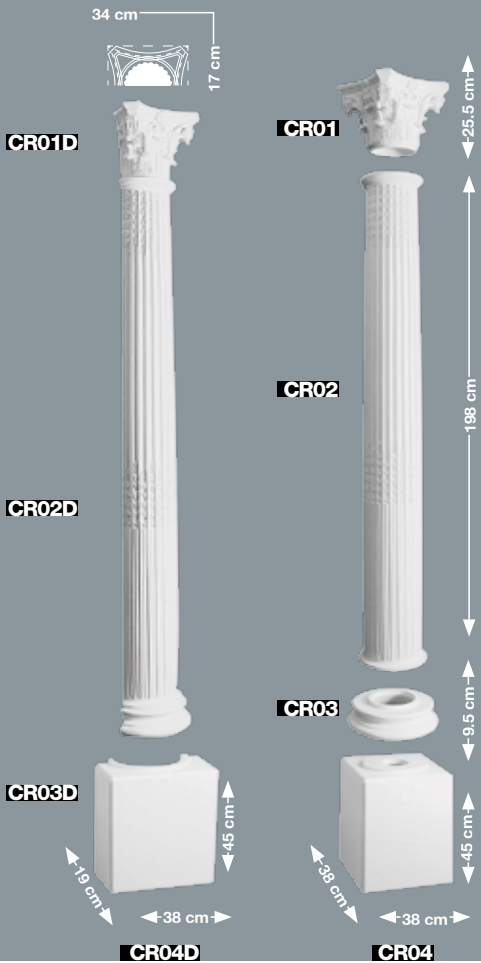

CC11 Ø 66 cm

CC66 Ø 44 cm
CC67 Ø 55 cm

CC07 Ø 43.5 cm

CC22 Ø 46 cm

CC28 Ø 71.0 cm

CC24 Ø 75.0 cm

CC12 Ø 83 cm

CC45 Ø 48.5 cm

CC69 Ø 76.5 x 61.5 cm

CC01 Ø 61 x 31 cm

Columns and Pilasters

25 Years of Luxury

Corinthy

Ionic

Tuscany

Niches and Wall Lighting

N212

N211

N310

N210

N101

N102

Code No.	A	B	C	D	E
N101	28cm	55cm	-	-	-
N102	28cm	59cm	-	-	-
N110	-	-	31cm	60cm	9.5cm
N111	42cm	76cm	-	-	-
N112	43cm	70.5cm	-	-	-
N210	-	-	56cm	99cm	18.5cm
N211	69.5cm	119cm	-	-	15cm
N212	69.5cm	119cm	-	-	15cm
N310	-	-	56cm	99cm	18.5cm

WA11

WA05

Code Number	A	B	C
WA01	30	20	16
WA04	30	15	14
WA05	41	16	12
WA06	33	16	13
WA07	33	16	8
WA08	35	16	17
WA09	34.2	19.9	16.3
WA10	33.5	11.5	16
WA11	29.4	14.3	14

ND 101

ND 102

ND 221

ND 222

ND 223