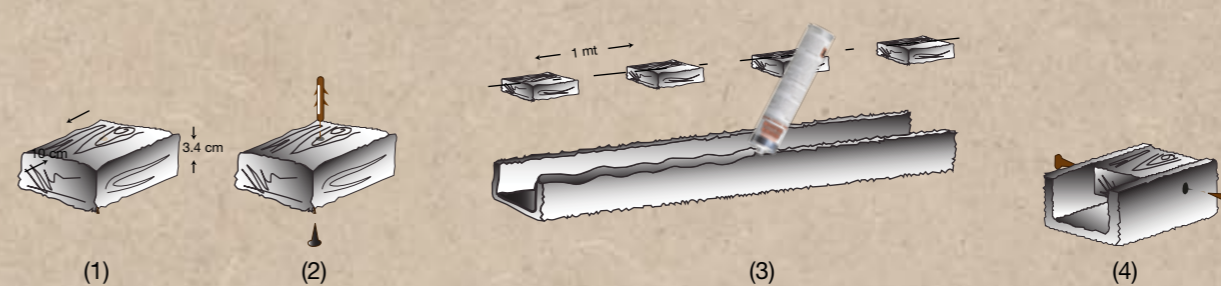

Rubber Belt

S 01

S 02

For Flowers & more

Code	Length	Width	Height
W1	50 cm	16 cm	15 cm
W2	70 cm	16 cm	15 cm
W3	42 cm	35 cm	11 cm
W4	31 cm	---	22 cm
W5	40 cm	40 cm	23 cm

W1

W2

W4

W3

W5

Installation Instructions

3 m												
3.5 m												
4.5 m												
Polyurethane Beam												
	T 01	T 02	T 09	T 12	T 17	T 20	T 28	PM 12	PM 09	NT 06	NT 10	SB 41

4.88 m												
5.7 m												
5.8 m												
Polyurethane Beam												
	STB 10	STB 15	STB 20	STB 25	MB 25	MB 30	MB 38	RB 18				